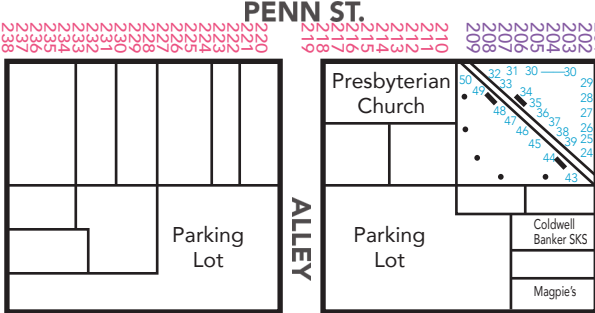

Bedford Fall Foliage Festival Vendor Map '23

E. JOHN ST.

VONDERSMITH AVE.

PENN ST.

CENTRAL WAY

PITT ST. (Lincoln Highway/Rt. 30)

S. JULIANA ST.

836
835
831
830
829
828
827
826
825
824
823
822
821
820
819
818

817
816
815
814
813
812
811
810
809
808
807
806
805
804
803
802
801
800

S. JULIANA ST.

158
157
156
155
154
153
152
151
149
147
146
145
140

PITT ST. (Lincoln Highway/Rt. 30)

FREE
Craft Vendor Parking and Bus Shuttle Service to and From Bedford

ENTERTAINMENT RIVER STAGE

INFO BOOTH

HC PT

RIVER FRONT